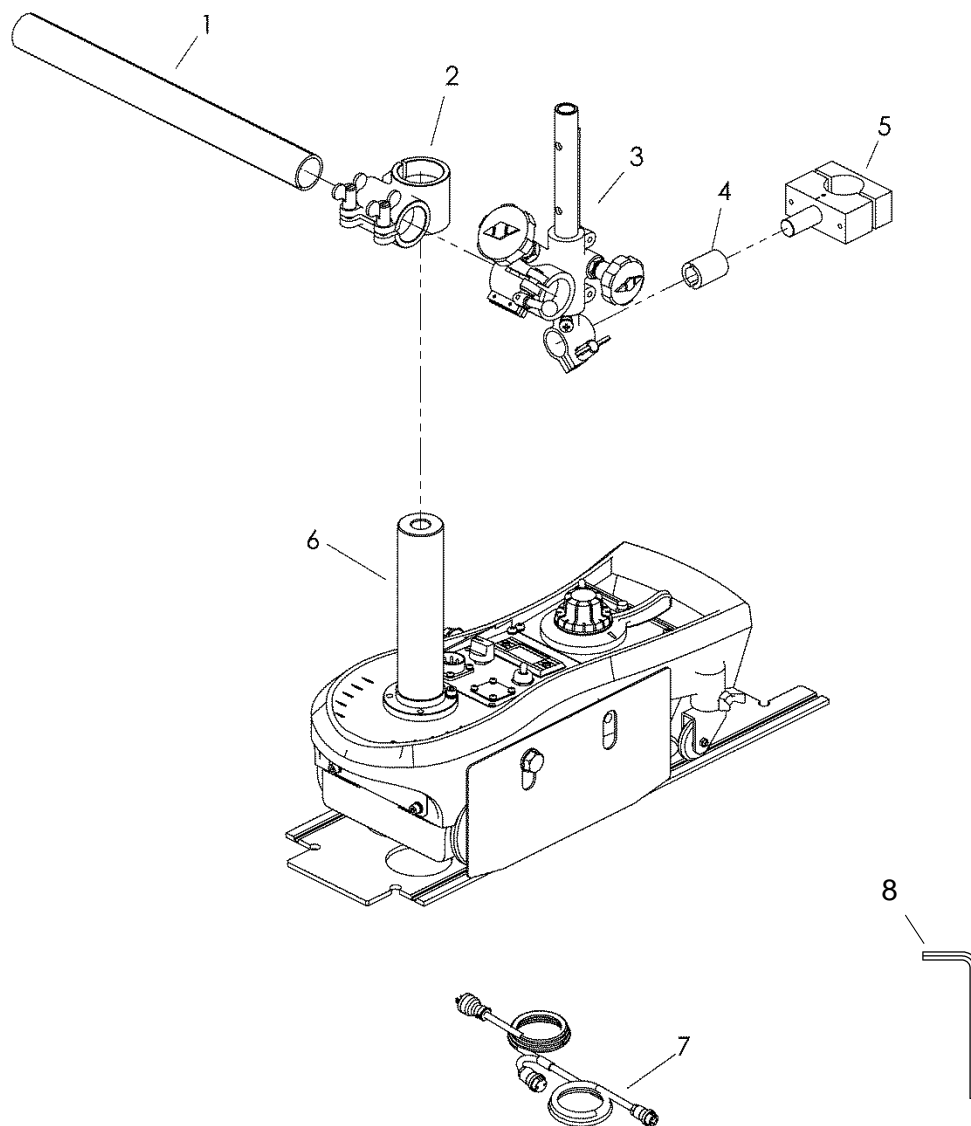

F型プラズマホルダーセット

IK-12 NEXT 搭載外観図

F型プラズマホルダーセット

パーツリスト

| 項目 No. | 部品名称 | 数量 | ストック 番号 | 摘要 | 項目 No. | 部品名称 | 数量 | ストック 番号 | 摘要 |
|-----------|-------------|-----|------------|-------|-----------|------|----|------------|----|
| 1 | パイプアーム | 1 | 60030300 | 350L | | | | | |
| 2 | アーム支え (組) | 1 | 60030301 | | | | | | |
| 3 | F型ホルダー | 1 | 60035080 | | | | | | |
| 4 | ブッシュ | 1 | 60061282 | 16-24 | | | | | |
| 5 | Φ35 割ホルダー組 | 1 | 60036271 | | | | | | |
| 6 | スタンド | 1 | 60030440 | 180L | | | | | |
| 7 | プラズマ用電源ケーブル | (1) | 61004860 | オプション | | | | | |
| 8 | 六角レンチ 4mm | 1 | 6W700006 | | | | | | |
| | | | | | | | | | |