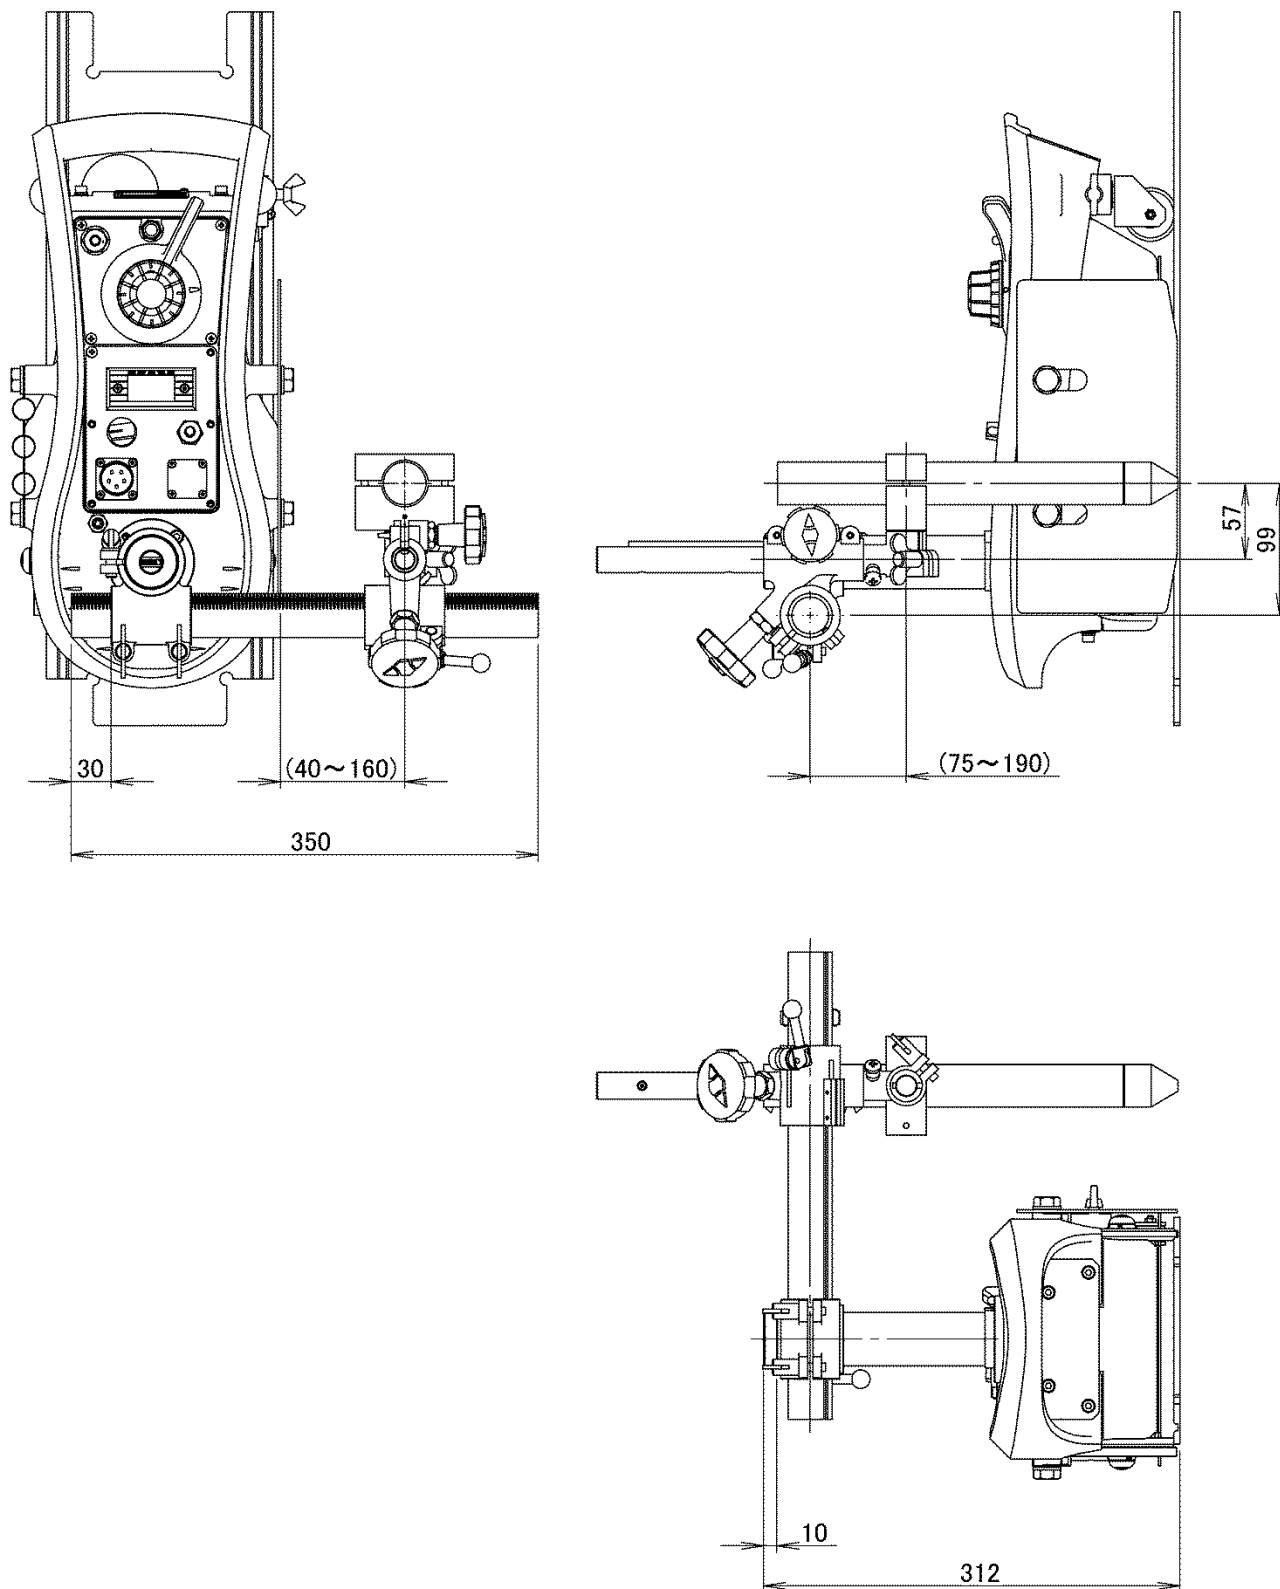

F型プラズマホルダーセット

IK-12 NEXT 搭載外観図

F型プラズマホルダーセット

パーツリスト

| 項目 No. | 部品名称 | 数量 | ストック 番号 | 摘要 | 項目 No. | 部品名称 | 数量 | ストック 番号 | 摘要 |
|-----------|-------------|-----|------------|-------|-----------|------|----|------------|----|
| 1 | パイプアーム | 1 | 60030300 | 350L | | | | | |
| 2 | アーム支え (組) | 1 | 60030301 | | | | | | |
| 3 | F型ホルダー | 1 | 60035080 | | | | | | |
| 4 | ブッシュ | 1 | 60061282 | 16-24 | | | | | |
| 5 | Φ35 割ホルダー組 | 1 | 60036271 | | | | | | |
| 6 | スタンド | 1 | 60030440 | 180L | | | | | |
| 7 | プラズマ用電源ケーブル | (1) | 61004860 | オプション | | | | | |
| 8 | 六角レンチ 4mm | 1 | 6W700006 | | | | | | |
| | | | | | | | | | |